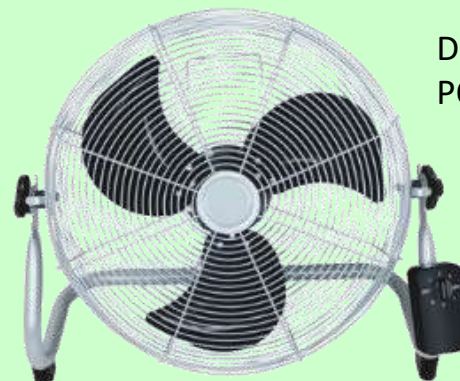

### VENTILADOR DE COLUMNA DFTK20

DIÁMETRO: 550 mm  
POTENCIA MOTOR: 110 w

**50 €**

### VENTILADOR DE COLUMNA DFTL26

DIÁMETRO: 660 mm  
POTENCIA MOTOR: 160 w

**70 €**

### VENTILADOR TAMBOR INDUSTRIAL STANLEY ST42BDFE

DIÁMETRO: 1000 mm  
POTENCIA MOTOR: 450 w

**299 €**